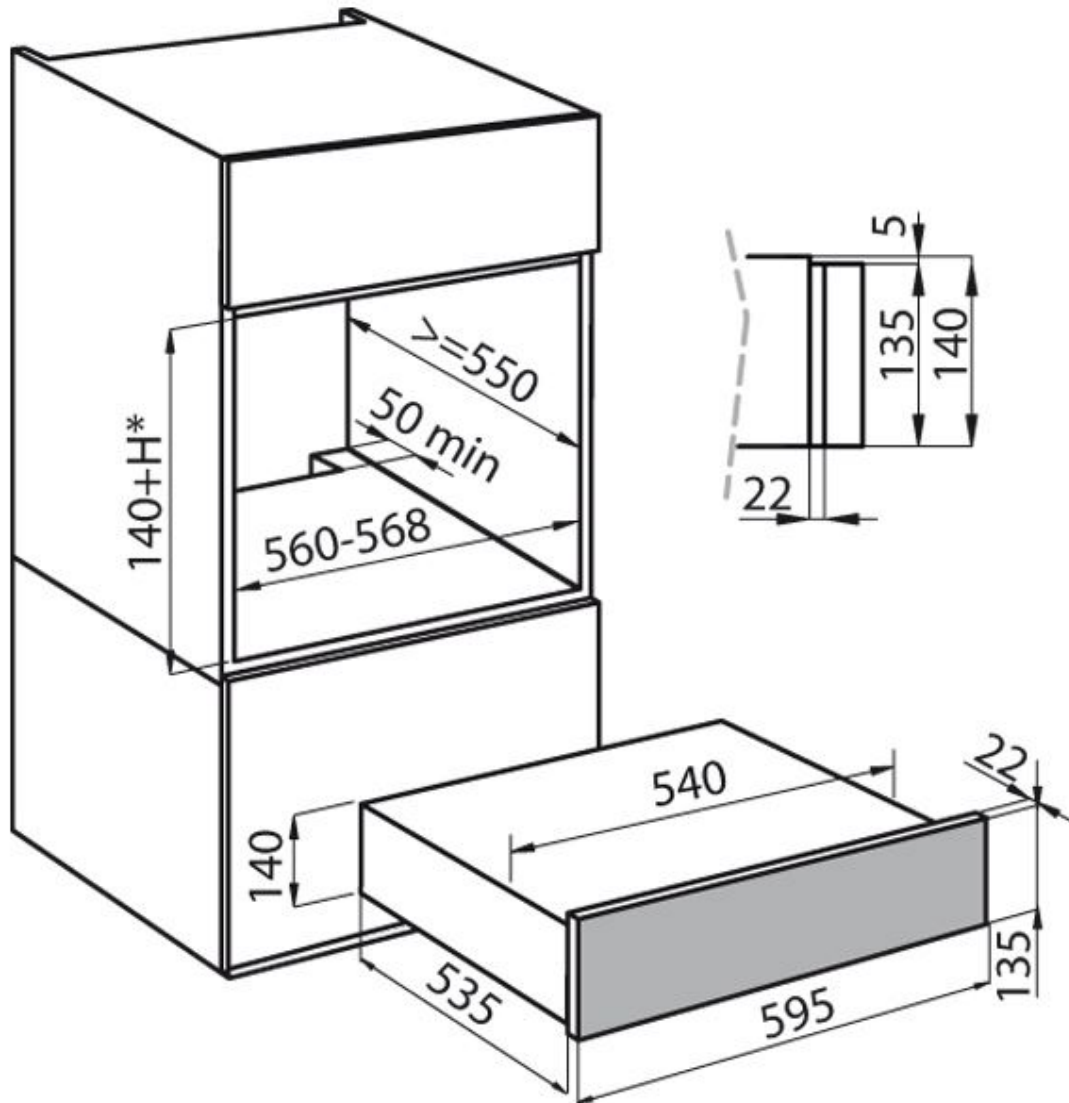

Horno FL

Hornos y coordinados

Código: 7104 100

DETALLES

Colorante Blanco

Material Cristal

Alimentación 220-240 V 50/60 Hz

Apertura Carro Extraíble - apertura push

Capacidad máx. 15 Kg

Dimensiones 60x14 cm

Interno Interior en acero inoxidable y base con revestimiento antideslizante

Temperatura máx. 85 °c

Tipo de horno Cajón calentaplatos

DIBUJOS TÉCNICOS

GALERÍA